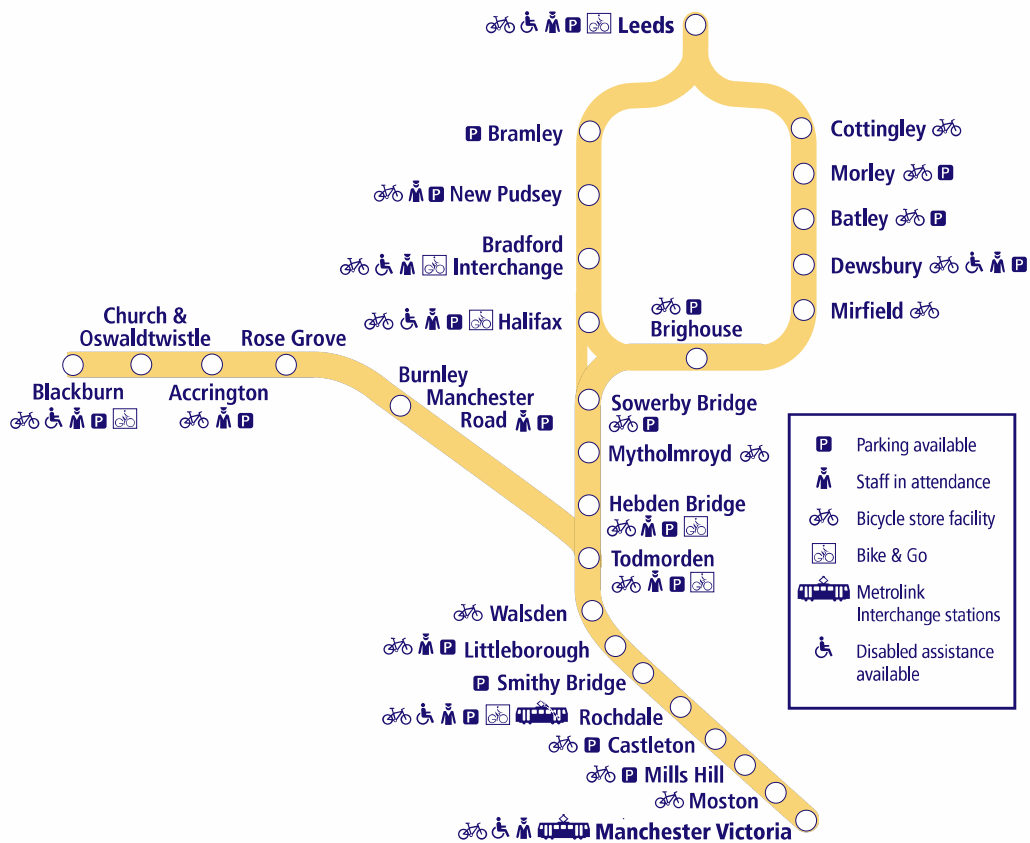

36

Train times

19 May 2019 – 14 December 2019

Leeds to Manchester Victoria via Bradford Interchange/Brighouse and Manchester to Blackburn

Manchester - Blackburn

Mondays to Saturdays

Manchester Victoria	d	0600	0704	0804	0904	1004	1104	1204	1304	1404	1504
Moston		-	-	-	-	-	-	-	-	-	-
Mills Hill		-	-	-	-	-	-	-	-	-	-
Castleton		-	-	-	-	-	-	-	-	-	-
Rochdale		0614	0718	0818	0918	1018	1118	1218	1318	1418	1518
Smithy Bridge		0618	0722	0822	0922	1022	1122	1222	1322	1422	1522
Littleborough		0621	0725	0825	0925	1025	1125	1225	1325	1425	1525
Walsden		-	0731	0831	0931	-	-	-	-	-	-
Todmorden		0629	0735	0835	0935	1033	1133	1233	1333	1433	1533
Burnley Manchester Road		0645	0751	0851	0951	1049	1149	1249	1349	1449	1549
Rose Grove		0648	0754	0854	0954	1052	1152	1252	1352	1452	1552
Accrington		0655	0801	0901	1001	1059	1159	1259	1359	1459	1559
Church & Oswaldtwistle		-	-	-	-	-	-	-	-	-	-
Blackburn	a	0706	0812	0912	1012	1110	1210	1310	1410	1510	1610

Blackburn - Manchester

Sundays

Blackburn	d	0748	0812	0912	1012	1112	1212	1312	1412	1512	1612
Church & Oswaldtwistle		0753	0817	0917	1017	1117	1217	1317	1417	1517	1617
Accrington		0756	0821	0921	1021	1121	1221	1321	1421	1521	1621
Rose Grove		0803	0828	0928	1028	1128	1228	1328	1428	1528	1628
Burnley Manchester Road		0807	0832	0932	1032	1132	1232	1332	1432	1532	1632
Todmorden		0824	0849	0949	1049	1149	1249	1349	1449	1549	1649
Walsden		-	-	-	-	-	-	-	-	-	-
Littleborough		0831	0856	0956	1056	1156	1256	1356	1456	1556	1656
Smithy Bridge		0834	0858	0958	1058	1158	1258	1358	1458	1558	1658
Rochdale		0838	0903	1003	1103	1203	1303	1403	1503	1603	1703
Castleton		0841	0906	1006	1106	1206	1306	1406	1506	1606	1706
Mills Hill		0847	0911	1011	1111	1211	1311	1411	1511	1611	1711
Moston		0850	0915	1015	1115	1215	1315	1415	1515	1615	1715
Manchester Victoria	a	0859	0924	1024	1124	1224	1324	1424	1524	1624	1724